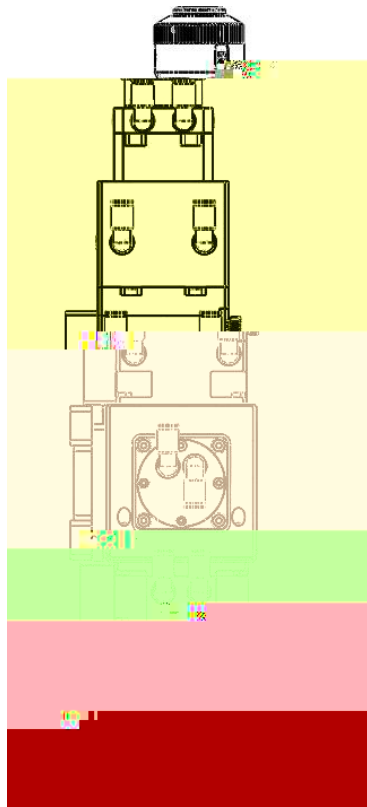

BW12K

- 
-

---

1.	.....	5
1.1	.....	5
1.2	.....	6
1.3	.....	7
1.4	.....	8
1.5	.....	9
1.6	.....	10
1.7	.....	11
1.8	.....	12
2	.....	13
2.1	.....	13
2.2	.....	13
2.3	.....	14
2.4	.....	14
2.5	.....	15
2.6	.....	15
2.7	.....	16
2.8	.....	17
3.	.....	18
3.1	.....	18
3.2	.....	19
4.	.....	20
4.1	.....	20

## 1.3

	BW12K
	1064nm
	12KW
	LOE3.1 ( ), QBH/Q+
	45mm
	F100mm/150mm
	F250mm/300mm/350mm/400mm
	Ø50*2mm
	C/CS
	Ø6mm
	Ø8mm
	~5.5kg

1.4

BW12K

1.5

BW 2K

1          6mm                      2-3   4-5   6-7   8-9

2          1    10

1				
2		24-26 28-30	20-22 24-26	
3		20		
4		2-6		bar
5		2-4		L/mi n

1.7

1.8

2.5

2.7

M6x20

/

BW2K

2.8

BW12K

/ /

:

F200

+

+