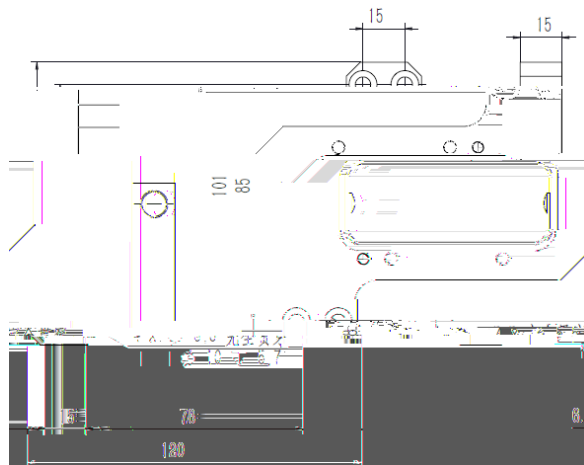

**Empower 睿强**  
上海睿强工具有限公司

Hotline: 400-670-1510.

Email: sales@empower.cn

路8号

Add: 上海市 松江区 东宝路

	/ AS03K/AS06K / AS03R/AS06R
	1064nm
	3KW/6KW
	QBH ( ), LOE3.1/QD/Q+
	34mm
	100mm/125mm/150mm/200mm
	250mm/300mm/350mm/400mm

!

!

1

1/2/3/4

2

3

1/2/3/4