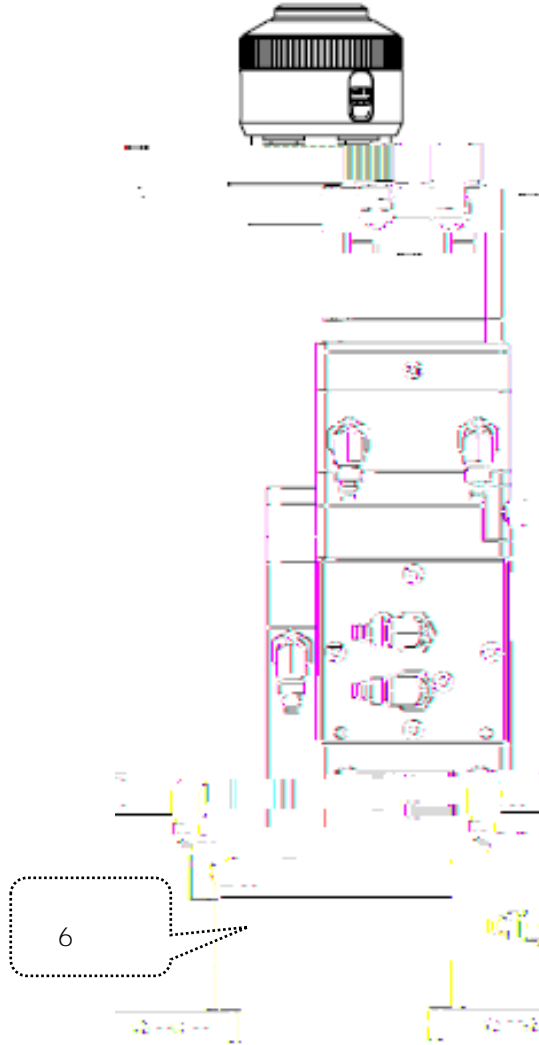

**Empower 睿强**  
上海睿强工具有限公司

Hotline: 400-670-1510.

Email: sales@empower.cn

路8号

Add: 上海市 松江区 东宝路

	/ AS03K/AS06K / AS03R/AS06R
	1064nm
	3KW/6KW
	QBH ( ), LOE3.1/QD/Q+
	34mm
	100mm/125mm/150mm/200mm
	250mm/300mm/350mm/400mm

!

!

1

1/2/3/4

2

3

1/2/3/4