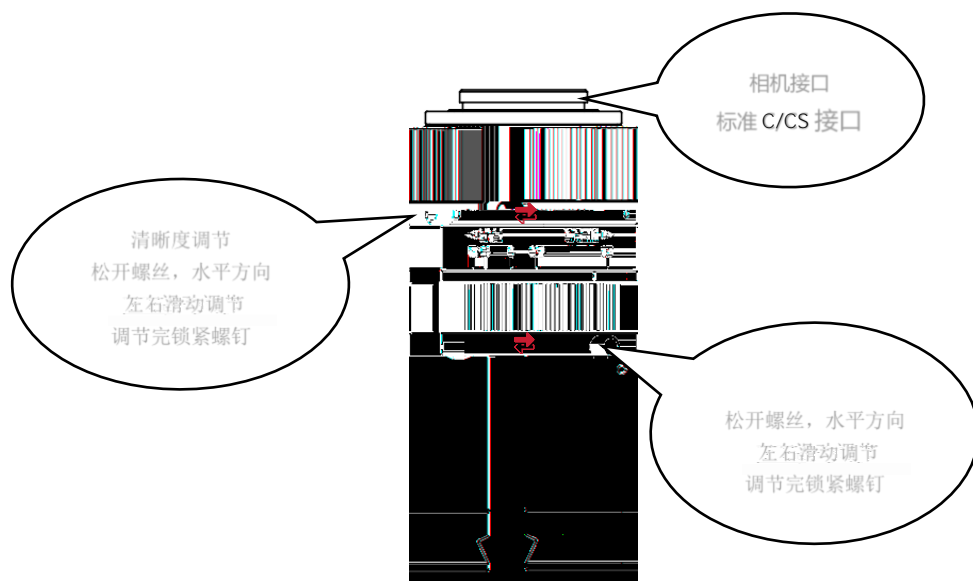

**Empower 睿强**  
上海睿强工具有限公司

Hotline: 400-670-1510.

Email: sales@empower.cn

路8号

Add: 上海市 松江区 东宝路

	/ AS03K/AS06K / AS03R/AS06R
	1064nm
	3KW/6KW
	QBH ( ), LOE3.1/QD/Q+
	34mm
	100mm/125mm/150mm/200mm
	250mm/300mm/350mm/400mm