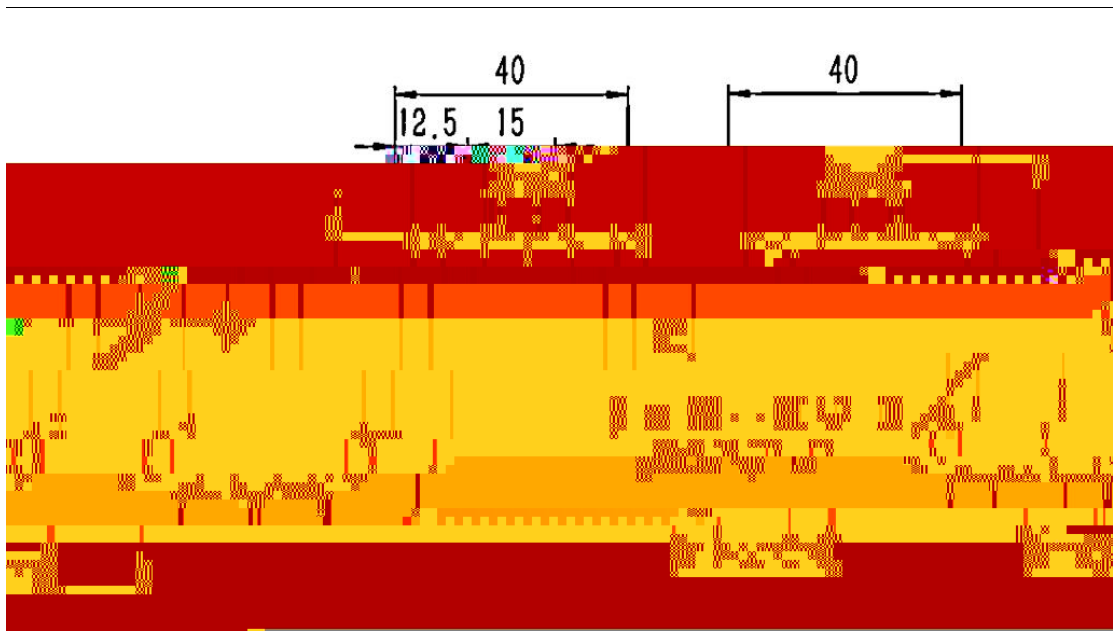

•

	CCD		

F100

1			
2		24-26 28-30	20-22 24-26
3		20	
4		2-6	
5		2-4	
			bar
			L/min

环境温度 (°C)	相对湿度 (%)													
	95	90	85	80	75	70	65	60	55	50	45	40	35	30
40	39.1	38.1	36.8	35.8	34.7	33.5	32.1	30.7	29.2	27.6	25.8	23.8	21.6	19.2
39	38.1	36.8	36.2	34.9	33.8	32.5	31.2	29.8	28.3	26.6	24.9	23.0	20.8	18.1
38	37.0	36.0	35.1	33.9	32.0	31.5	30.3	28.9	27.4	25.8	23.9	22.0	19.9	16.6
37	36.2	35.2	34.1	33.0	31.8	30.7	29.5	27.9	26.5	24.9	23.2	21.2	19.2	16.6
36	35.2	34.3	33.1	32.0	30.9	29.6	28.4	27.0	25.6	24.0	22.2	20.3	18.1	15.7
35	34.1	33.3	32.1	31.0	29.9	28.7	27.5	26.2	24.6	23.0	21.4	19.5	17.4	14.9
34	33.1	32.1	31.1	29.5	28.0	27.7	26.5	25.2	23.5	22.2	20.5	18.6	16.5	13.9
33	32.1	32.1	30.1	29.0	28.0	26.8	25.6	24.2	22.9	21.3	19.6	17.6	15.6	13.0
32	31.1	30.1	29.2	28.1	27.0	25.8	24.6	23.3	21.9	20.3	18.6	16.8	14.7	12.2
31	30.1	29.2	28.2	26.9	26.0	24.8	23.0	22.4	21.0	19.4	17.8	15.9	13.8	11.4
30	29.1	28.2	27.2	26.2	25.1	23.9	22.8	21.4	20.0	18.5	16.8	14.9	12.9	10.5
29	28.1	27.2	26.2	25.2	24.1	23.0	21.3	20.5	19.2	17.6	15.9	14.0	12.0	9.7
28	27.1	26.2	25.2	24.2	23.0	22.0	20.9	19.6	18.0	16.7	15.0	13.2	11.2	8.8
27	26.1	25.2	24.3	23.2	22.2	21.1	19.9	18.7	17.3	15.9	14.0	12.2	10.3	8.1
26	25.1	24.2	23.3	22.3	21.2	20.1	18.9	17.6	16.2	14.8	13.0	11.2	9.3	7.1

洁净工作台类型：垂直净化；洁

净等级：ISO 5级、10级

高风速：0.3m/s

II

- OBH 45°
- 45°
- OBH 45°
- OBH 45°
- OBH 45°
-

胶带缠绕密封

15 (粉末焦点)