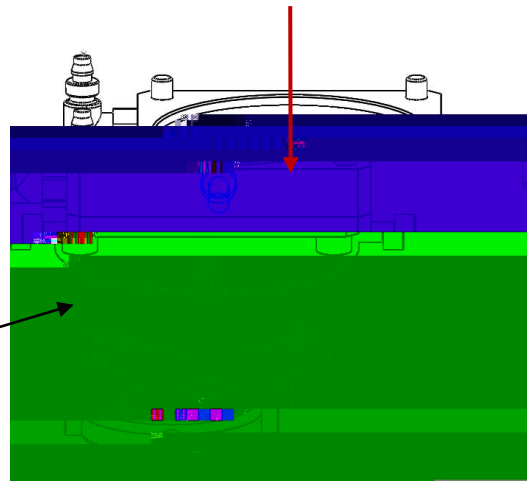

•

	CCD		

F100

1			
2		24-26 28-30	20-22 24-26
3		20	
4		2-6	
5		2-4	
			bar
			L/min

环境温度 (°C)	相对湿度 (%)													
	95	90	85	80	75	70	65	60	55	50	45	40	35	30
40	39.1	38.1	36.8	35.8	34.7	33.5	32.1	30.7	29.2	27.6	25.8	23.8	21.6	19.2
39	38.1	36.8	36.2	34.9	33.8	32.5	31.2	29.8	28.3	26.6	24.9	23.0	20.8	18.1
38	37.0	36.0	35.1	33.9	32.0	31.5	30.3	28.9	27.4	25.8	23.9	22.0	19.9	16.6
37	36.2	35.2	34.1	33.0	31.8	30.7	29.5	27.9	26.5	24.9	23.2	21.2	19.2	16.6
36	35.2	34.3	33.1	32.0	30.9	29.6	28.4	27.0	25.6	24.0	22.2	20.3	18.1	15.7
35	34.1	33.3	32.1	31.0	29.9	28.7	27.5	26.2	24.6	23.0	21.4	19.5	17.4	14.9
34	33.1	32.1	31.1	29.5	28.0	27.7	26.5	25.2	23.5	22.2	20.5	18.6	16.5	13.9
33	32.1	32.1	30.1	29.0	28.0	26.8	25.6	24.2	22.9	21.3	19.6	17.6	15.6	13.0
32	31.1	30.1	29.2	28.1	27.0	25.8	24.6	23.3	21.9	20.3	18.6	16.8	14.7	12.2
31	30.1	29.2	28.2	26.9	26.0	24.8	23.0	22.4	21.0	19.4	17.8	15.9	13.8	11.4
30	29.1	28.2	27.2	26.2	25.1	23.9	22.8	21.4	20.0	18.5	16.8	14.9	12.9	10.5
29	28.1	27.2	26.2	25.2	24.1	23.0	21.3	20.5	19.2	17.6	15.9	14.0	12.0	9.7
28	27.1	26.2	25.2	24.2	23.0	22.0	20.9	19.6	18.0	16.7	15.0	13.2	11.2	8.8
27	26.1	25.2	24.3	23.2	22.2	21.1	19.9	18.7	17.3	15.9	14.0	12.2	10.3	8.1
26	25.1	24.2	23.3	22.3	21.2	20.1	18.9	17.6	16.2	14.8	13.0	11.2	9.3	7.1

洁净工作台类型：垂直净化；洁

净等级：ISO 5级、10级

高风速：0.3m/s

II

- OBH 45°
- 45°
- OBH 45°
- OBH 45°
- OBH 45°
-

胶带缠绕密封

15 (粉末焦点)