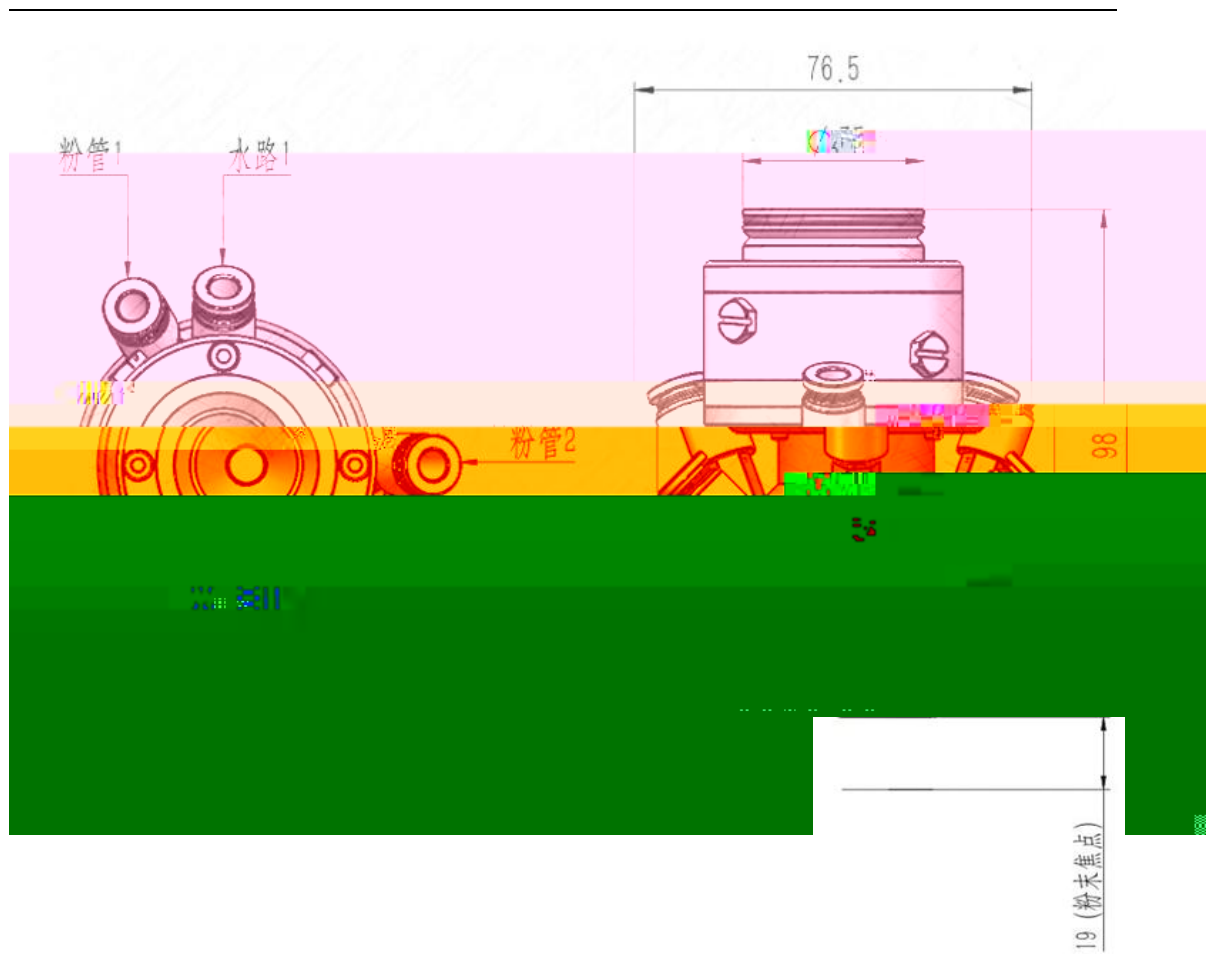

洁净工作台类型：垂直净化；洁

净等级：ISO 5级、10级

高风速：0.3m/s

II

- OBH 45°
- 45°
- OBH 45°
- OBH 45°
- OBH 45°
-

胶带缠绕密封

15 (粉末焦点)