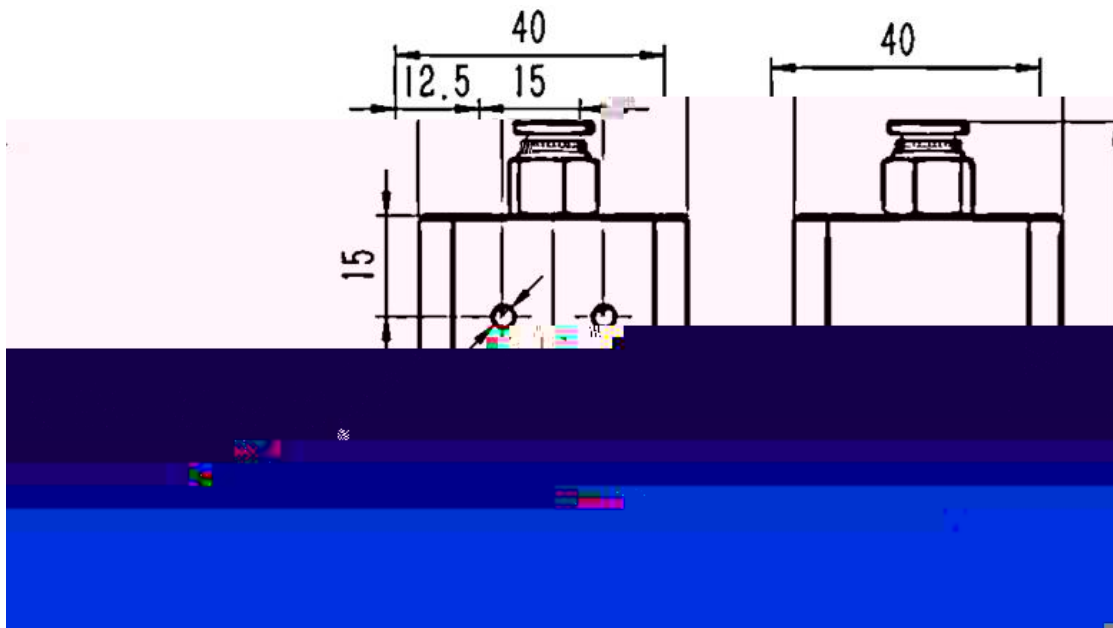

洁净工作台类型：垂直净化；洁

净等级：ISO 5级、10级

高风速：0.3m/s

II

- OBH 45°
- 45°
- OBH 45°
- OBH 45°
- OBH 45°
-

胶带缠绕密封

15 (粉末焦点)