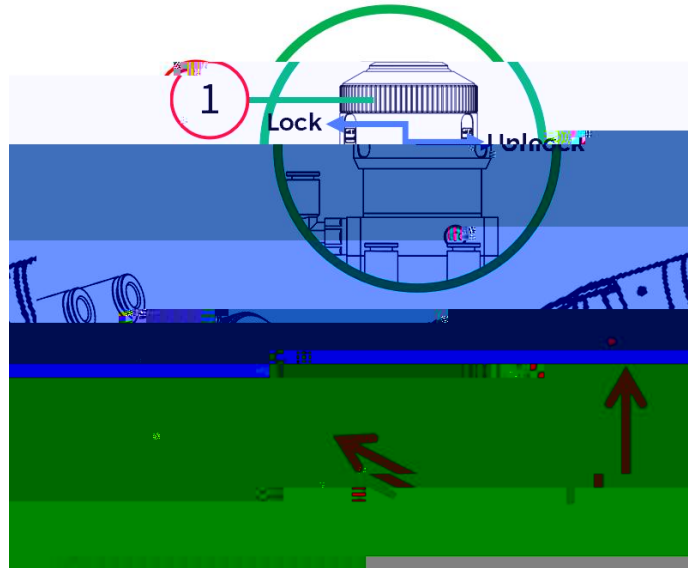

洁净工作台类型：垂直净化；洁

净等级：ISO 5级、10级

高风速：0.3m/s

II

- OBH 45°
- 45°
- OBH 45°
- OBH 45°
- OBH 45°
-

胶带缠绕密封

15 (粉末焦点)