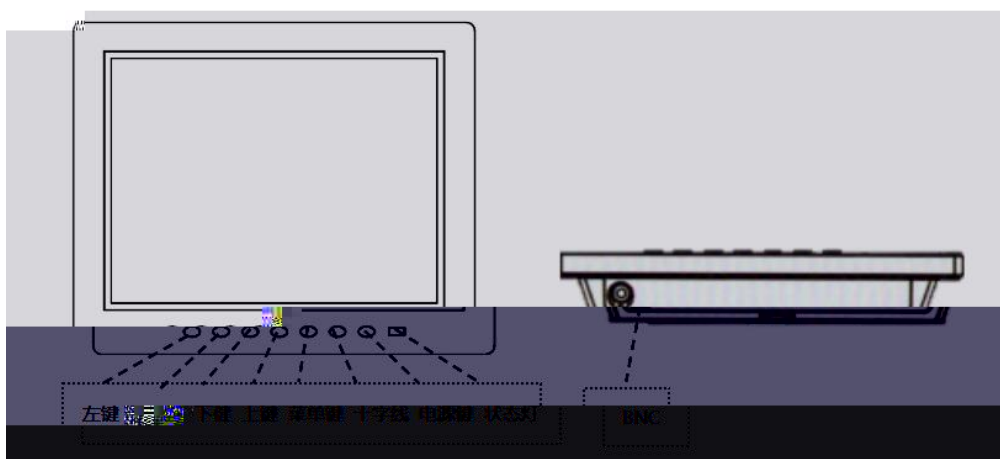

洁净工作台类型：垂直净化；洁

净等级：ISO 5级、10级

高风速：0.3m/s

II

- OBH 45°
- 45°
- OBH 45°
- OBH 45°
- OBH 45°
-

胶带缠绕密封

15 (粉末焦点)