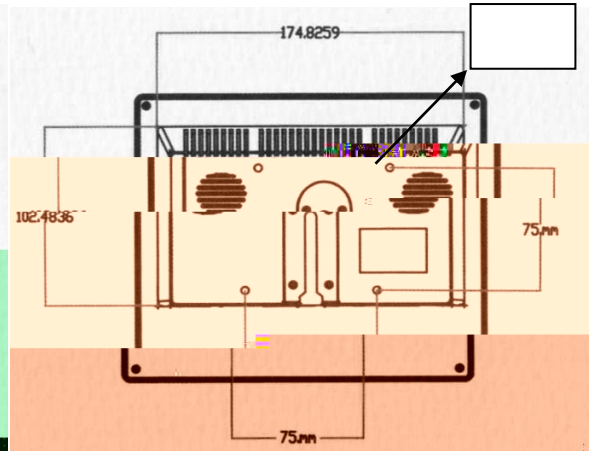

•

	CCD		

F100

1			
2		24-26 28-30	20-22 24-26
3		20	
4		2-6	
5		2-4	
			bar
			L/min

环境温度 (°C)	相对湿度 (%)													
	95	90	85	80	75	70	65	60	55	50	45	40	35	30
40	39.1	38.1	36.8	35.8	34.7	33.5	32.1	30.7	29.2	27.6	25.8	23.8	21.6	19.2
39	38.1	36.8	36.2	34.9	33.8	32.5	31.2	29.8	28.3	26.6	24.9	23.0	20.8	18.1
38	37.0	36.0	35.1	33.9	32.0	31.5	30.3	28.9	27.4	25.8	23.9	22.0	19.9	16.6
37	36.2	35.2	34.1	33.0	31.8	30.7	29.5	27.9	26.5	24.9	23.2	21.2	19.2	16.6
36	35.2	34.3	33.1	32.0	30.9	29.6	28.4	27.0	25.6	24.0	22.2	20.3	18.1	15.7
35	34.1	33.3	32.1	31.0	29.9	28.7	27.5	26.2	24.6	23.0	21.4	19.5	17.4	14.9
34	33.1	32.1	31.1	29.5	28.0	27.7	26.5	25.2	23.5	22.2	20.5	18.6	16.5	13.9
33	32.1	32.1	30.1	29.0	28.0	26.8	25.6	24.2	22.9	21.3	19.6	17.6	15.6	13.0
32	31.1	30.1	29.2	28.1	27.0	25.8	24.6	23.3	21.9	20.3	18.6	16.8	14.7	12.2
31	30.1	29.2	28.2	26.9	26.0	24.8	23.0	22.4	21.0	19.4	17.8	15.9	13.8	11.4
30	29.1	28.2	27.2	26.2	25.1	23.9	22.8	21.4	20.0	18.5	16.8	14.9	12.9	10.5
29	28.1	27.2	26.2	25.2	24.1	23.0	21.3	20.5	19.2	17.6	15.9	14.0	12.0	9.7
28	27.1	26.2	25.2	24.2	23.0	22.0	20.9	19.6	18.0	16.7	15.0	13.2	11.2	8.8
27	26.1	25.2	24.3	23.2	22.2	21.1	19.9	18.7	17.3	15.9	14.0	12.2	10.3	8.1
26	25.1	24.2	23.3	22.3	21.2	20.1	18.9	17.6	16.2	14.8	13.0	11.2	9.3	7.1

洁净工作台类型：垂直净化；洁

净等级：ISO 5级、10级

高风速：0.3m/s

II

- OBH 45°
- 45°
- OBH 45°
- OBH 45°
- OBH 45°
-

胶带缠绕密封

15 (粉末焦点)