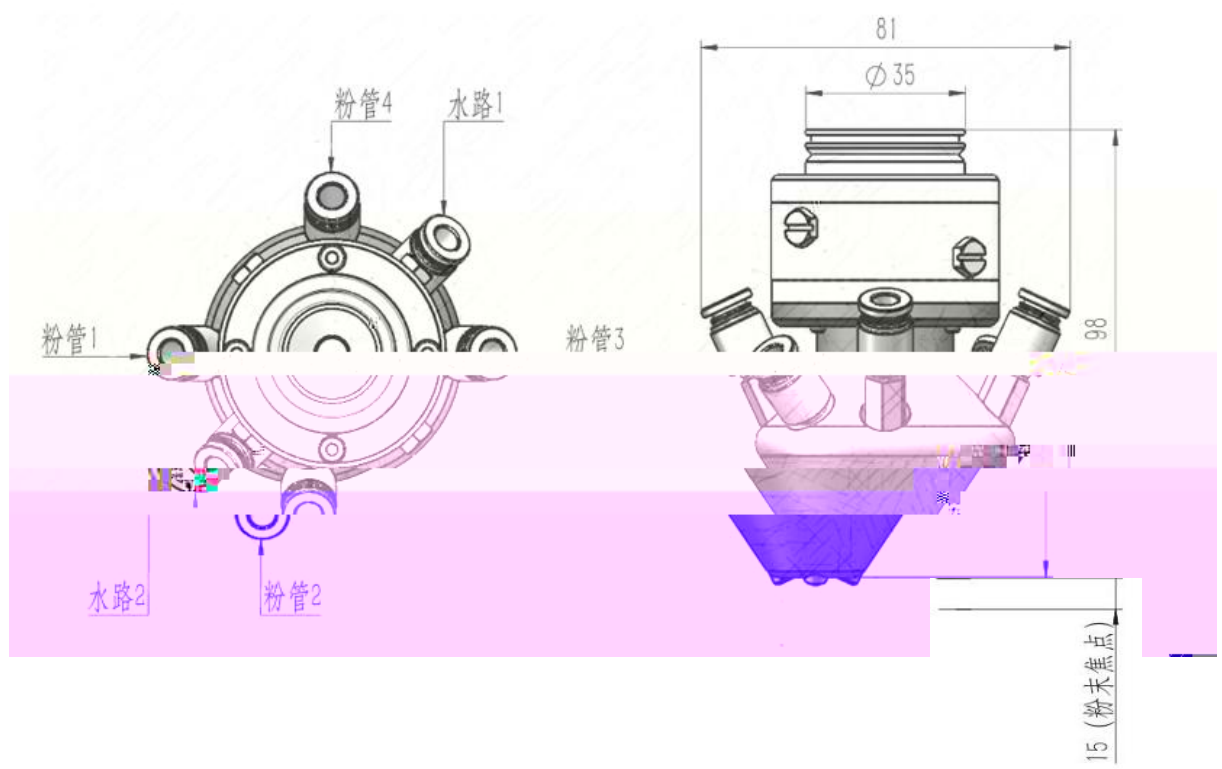

洁净工作台类型：垂直净化；洁

净等级：ISO 5级、10级

高风速：0.3m/s

II

- OBH 45°
- 45°
- OBH 45°
- OBH 45°
- OBH 45°
-

胶带缠绕密封

15 (粉末焦点)