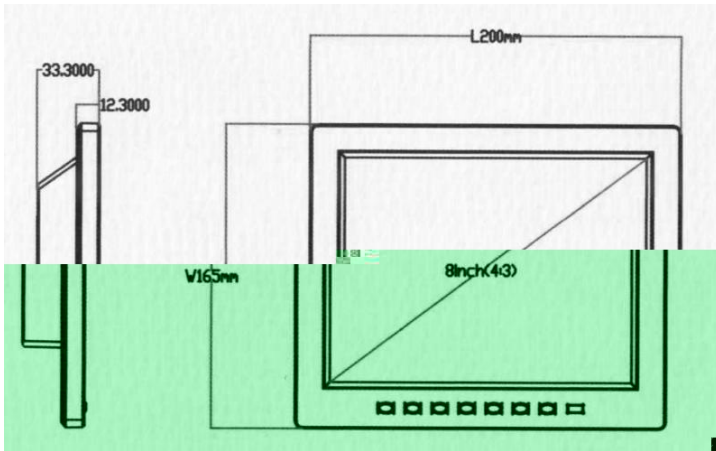

洁净工作台类型：垂直净化；洁

净等级：ISO 5级、10级

高风速：0.3m/s

II

- OBH 45°
- 45°
- OBH 45°
- OBH 45°
- OBH 45°
-

胶带缠绕密封

15 (粉末焦点)