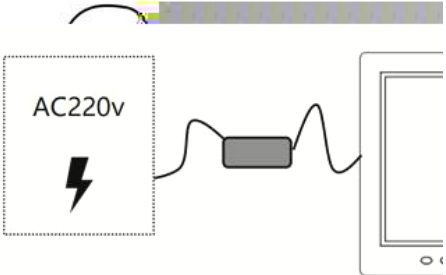

RAY

洁净工作台类型：垂直净化；洁

净等级：ISO 5级、10级

高风速：0.3m/s

||

Q

RAYTOOLS

30  
BC12K