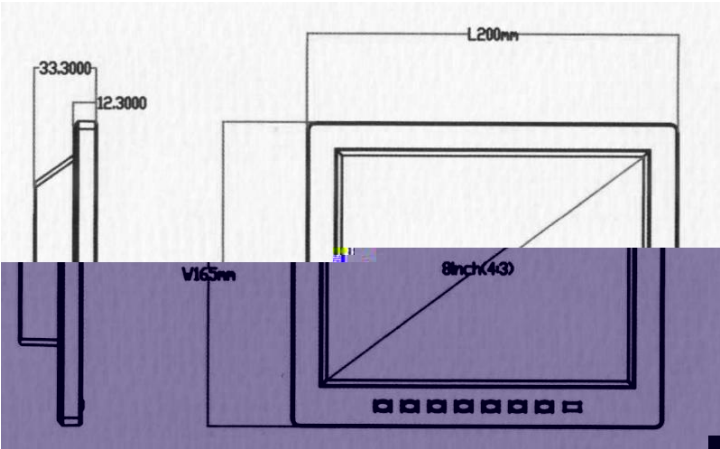

RAY

洁净工作台类型：垂直净化；洁

净等级：ISO 5级、10级

高风速：0.3m/s

||

Q

RAYTOOLS

30  
BC12K