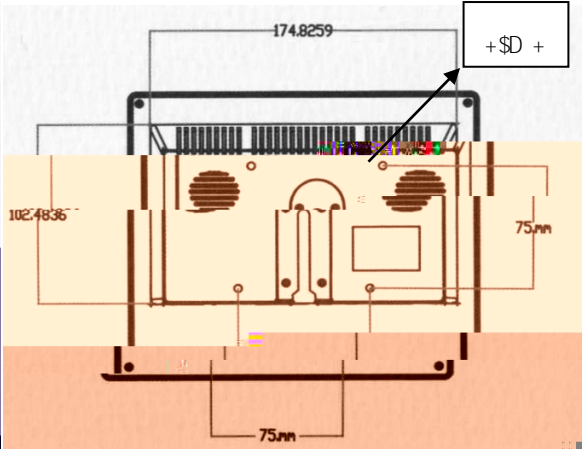

RAY

洁净工作台类型：垂直净化；洁

净等级：ISO 5级、10级

高风速：0.3m/s

||

Q

RAYTOOLS

30  
BC12K