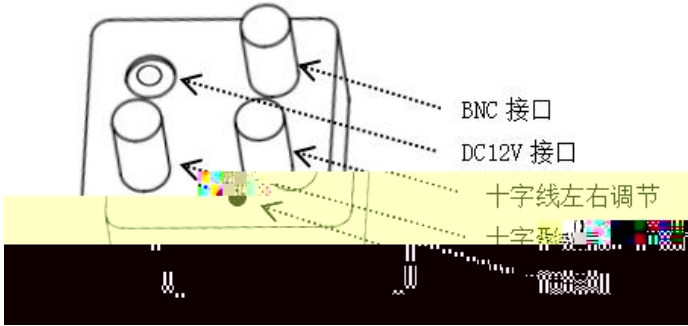

RAY

洁净工作台类型：垂直净化；洁

净等级：ISO 5级、10级

高风速：0.3m/s

||

Q

RAYTOOLS

30  
BC12K