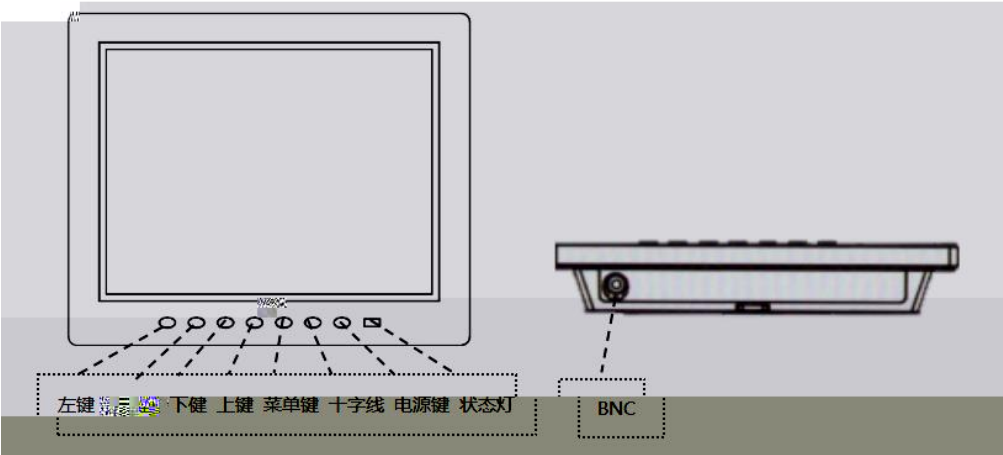

RAY

洁净工作台类型：垂直净化；洁

净等级：ISO 5级、10级

高风速：0.3m/s

||

Q

RAYTOOLS

30  
BC12K