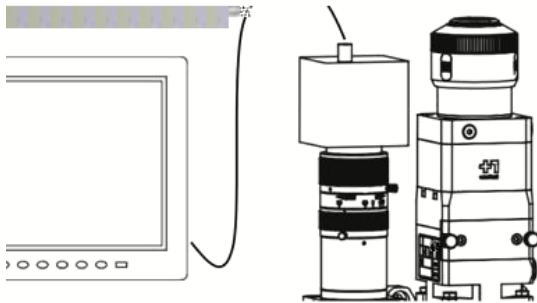

RAY

洁净工作台类型：垂直净化；洁

净等级：ISO 5级、10级

高风速：0.3m/s

||

Q

RAYTOOLS

30  
BC12K